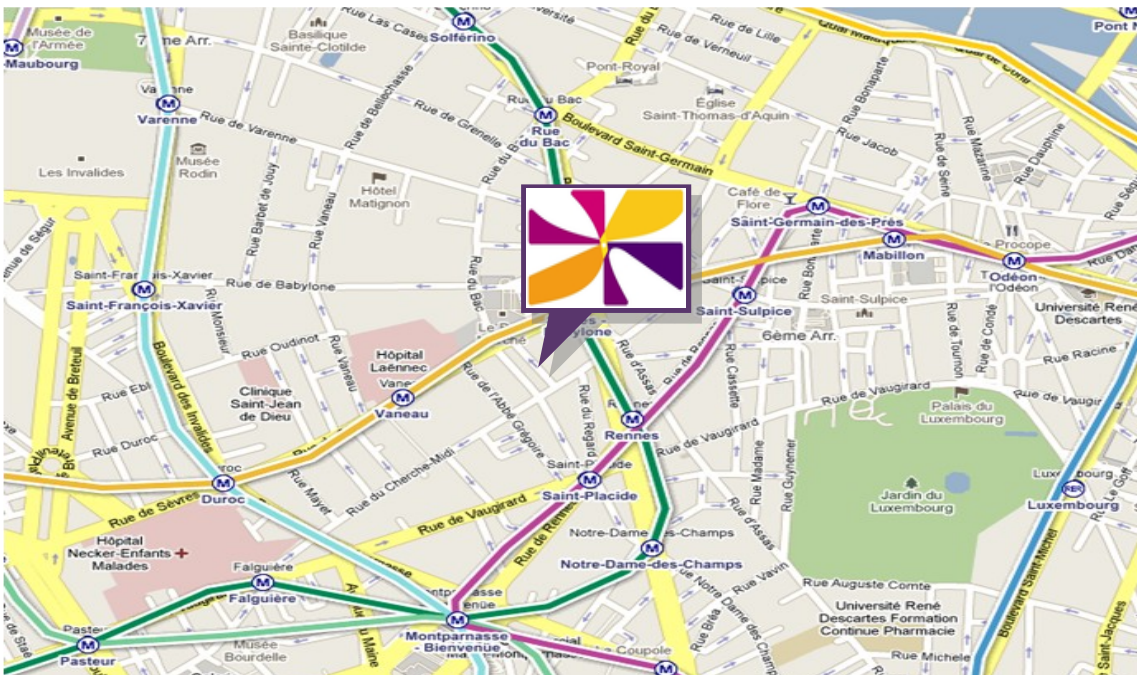

Service Location des Salles
35bis, rue de Sèvres - 75006 PARIS
Métro Sèvres-Babylone (Lignes 10-12)
01 44 39 78 03
location.salles@centresevres.com
www.centresevres.com

Professionnels, associations, écoles, vous recherchez des espaces équipés pour organiser vos séminaires, réunions, cours, formations, assemblées générales, colloques...

Idéalement situé au cœur du 6e arrondissement de Paris, le Centre Sèvres - Facultés jésuites de Paris propose à la location des salles de **20 à 245 places**.

A deux pas du Bon Marché, il offre aux entreprises, institutions, professionnels un lieu calme et pratique.

Habitué à accueillir de nombreuses manifestations (colloque, journée d'études, séminaire de travail, conférence, dédicace, formation...), le Centre Sèvres vous offre des **équipements de qualité** : vidéoprojecteurs, écrans, caméras, relais vidéo, connexion wifi.

Son auditorium, entièrement rénové en 2012, peut recevoir 245 personnes.